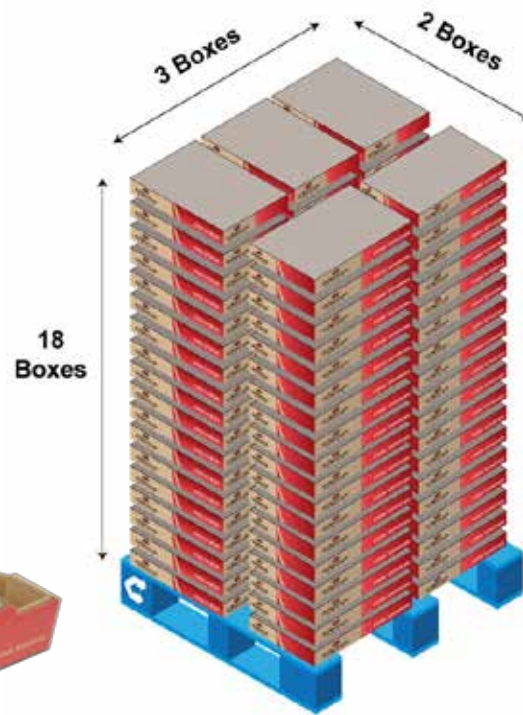

Weight: **454g**

Brix Level: **6.6**

Box Size LxWxH: **60x40x9.5 cm**

Clamshell WxLxH: **7.25" x 5.625" x 1.375"**

Clams / Box: **8**

Layer: **1**

Cases/pallet: **90**

Shelf Life: **2 weeks**

Millennium UPC: **664789435684**

Millennium Pacific Greenhouse in California USA

Nutrition Facts / Valeur nutritive

Per / Par 100 g

Amount / Teneur % DV / VQ*

Calories / Calories 24

Fat / Lipides 0 g

Saturated / saturés 0g
+ Trans / trans 0g